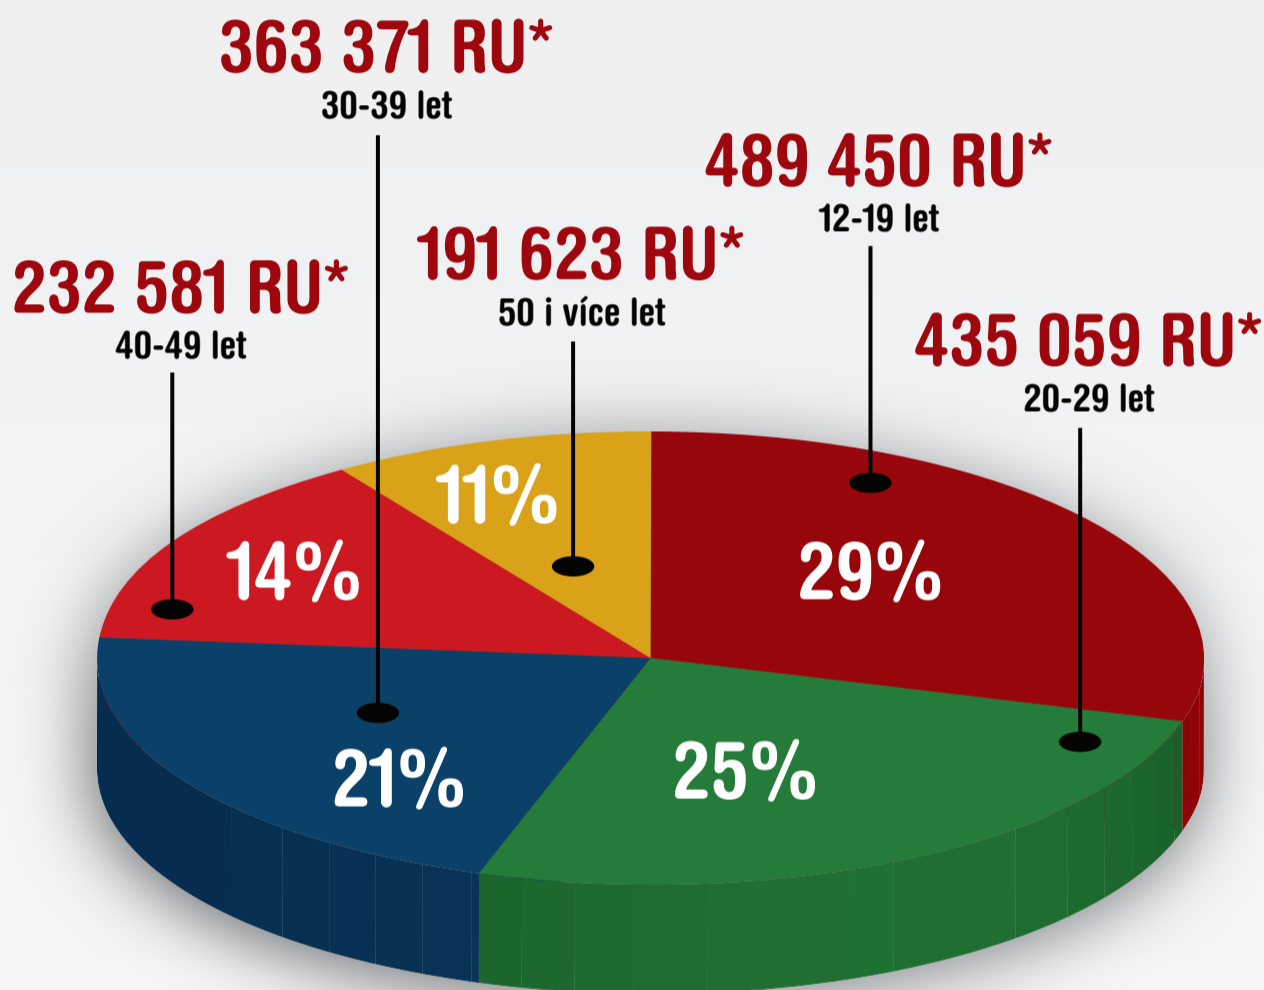

LIDÉ.CZ

nenavštěvují jen teenageři

Graf zobrazuje věkové rozdělení reálných uživatelů na serveru Lidé.cz

* RU (reální uživatelé) - počet uživatelů internetu v příslušné cílové skupině, kteří vygenerovali alespoň jedno zobrazení na vybraném webovém serveru během daného měsíce (týdne, dne). Tento ukazatel odpovídá skutečnému počtu lidí (ne počítačů, cookies nebo IP adres), kteří navštívili webový server v daném měsíci (týdnu, dnu). Zdroj: Metodika NetMonitor