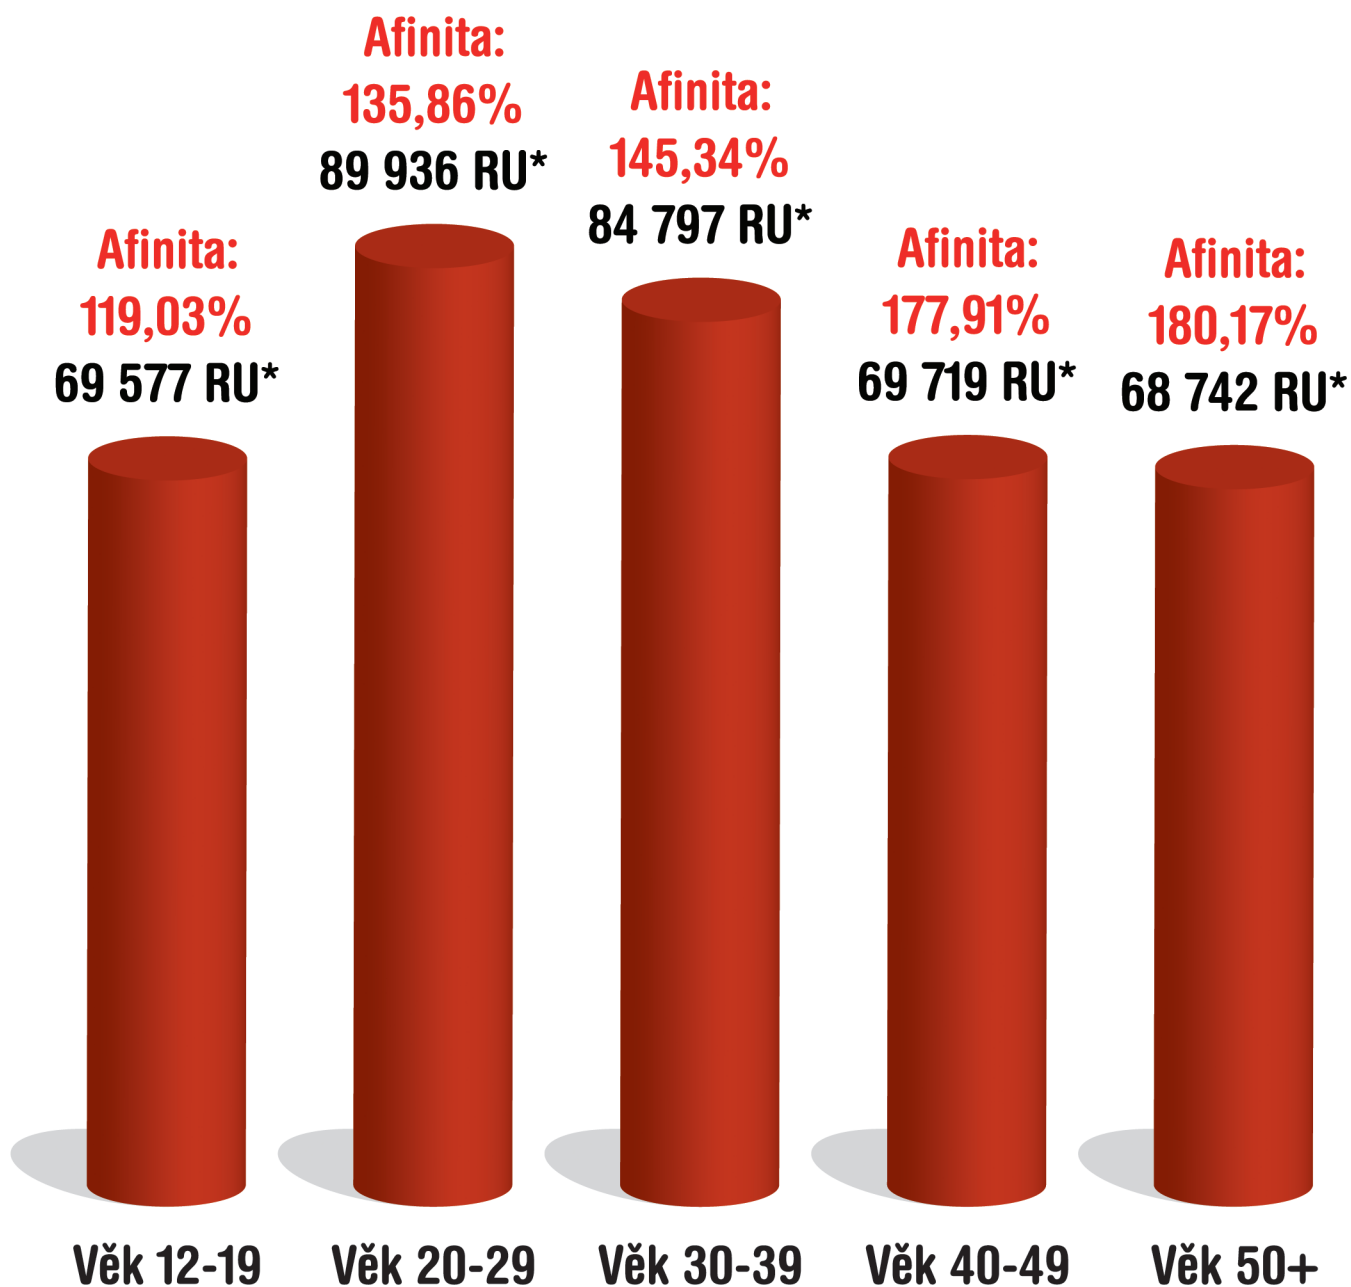

# PROŽENY.cz

**Ve sledovaném měsíci navštívilo server Prozeny.cz 382 771 žen z celkového počtu 565 441 uživatelů**

**Graf zobrazuje rozložení uživatelů serveru Prozeny.cz podle věku**

\*RU (Reální uživatelé) – počet uživatelů internetu v příslušné cílové skupině, kteří vygenerovali alespoň jedno zobrazení na vybraném webovém serveru během daného měsíce (týdne, dne). Tento ukazatel odpovídá skutečnému počtu lidí (ne počítačů, cookies nebo IP adres), kteří navštívili webový server v daném měsíci (týdnu, dnu). Zdroj: Metodika NetMonitor