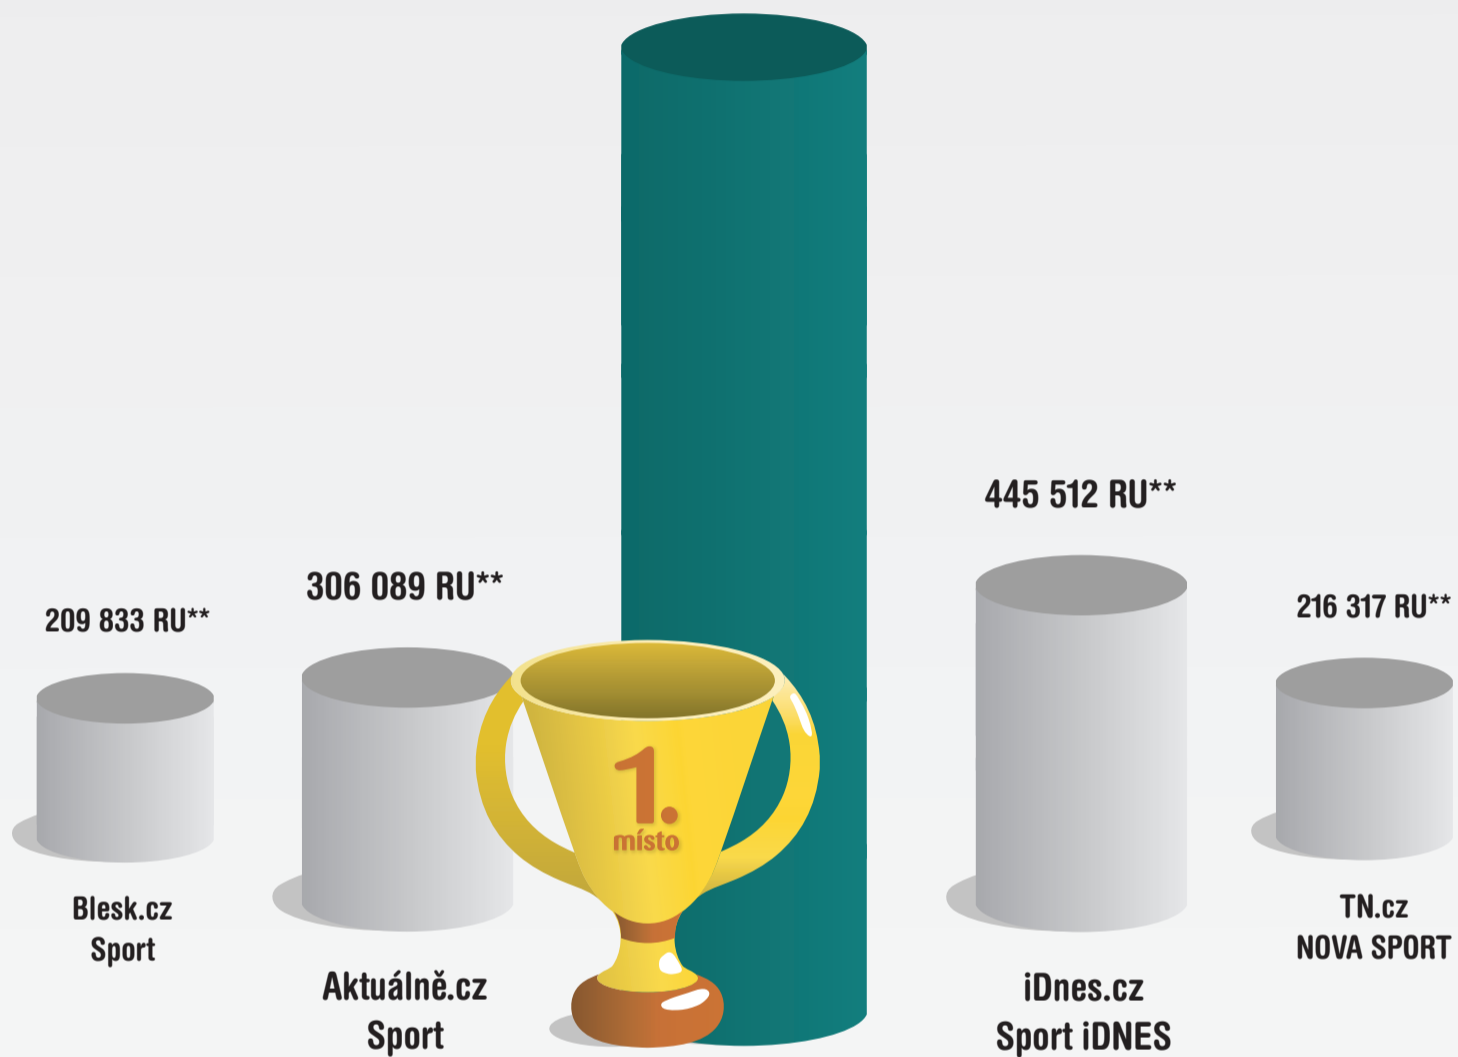

Nejnavštěvovanější sportovní zpravodajství na českém internetu

1 336 113 RU**

SPORT.cz

V únoru 2009 navštívilo sportovní servery 1 861 177 reálných uživatelů z ČR

Graf zobrazuje pět nejnavštěvovanějších domovských stránek z kategorie: Sport*

** RU (reální uživatelé) - počet uživatelů internetu v příslušné cílové skupině, kteří vygenerovali alespoň jedno zobrazení na vybraném webovém serveru během daného měsíce (týdne, dne). Tento ukazatel odpovídá skutečnému počtu lidí (ne počítačů, cookies nebo IP adres), kteří navštívili webový server v daném měsíci (týdnu, dnu). Zdroj: Metodika NetMonitor