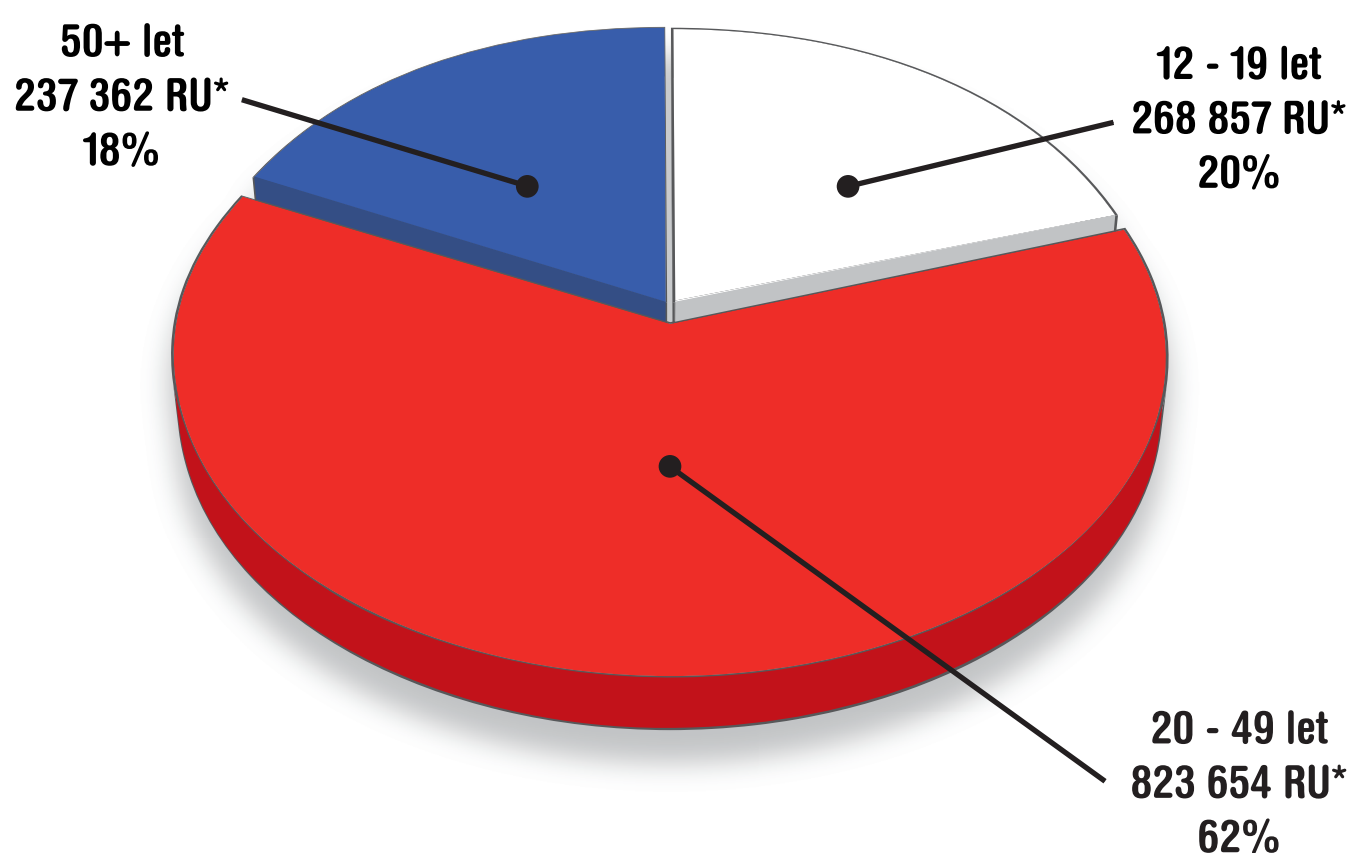

stream.cz

Česká internetová televize v každém věku

**V prosinci 2008 navštívili internetovou televizi
Stream.cz 1 329 873 reální uživatelé**

Graf zobrazuje věkové rozložení reálných uživatelů na serveru Stream.cz

* Reální uživatelé(RU) – počet uživatelů internetu v příslušné cílové skupině, kteří vygenerovali alespoň jedno zobrazení na vybraném webovém serveru během daného měsíce (týdne, dne). Tento ukazatel odpovídá skutečnému počtu lidí (ne počítačů, cookies nebo IP adres), kteří navštívili webový server v daném měsíci (týdnu, dnu). Zdroj: Metodika NetMonitor