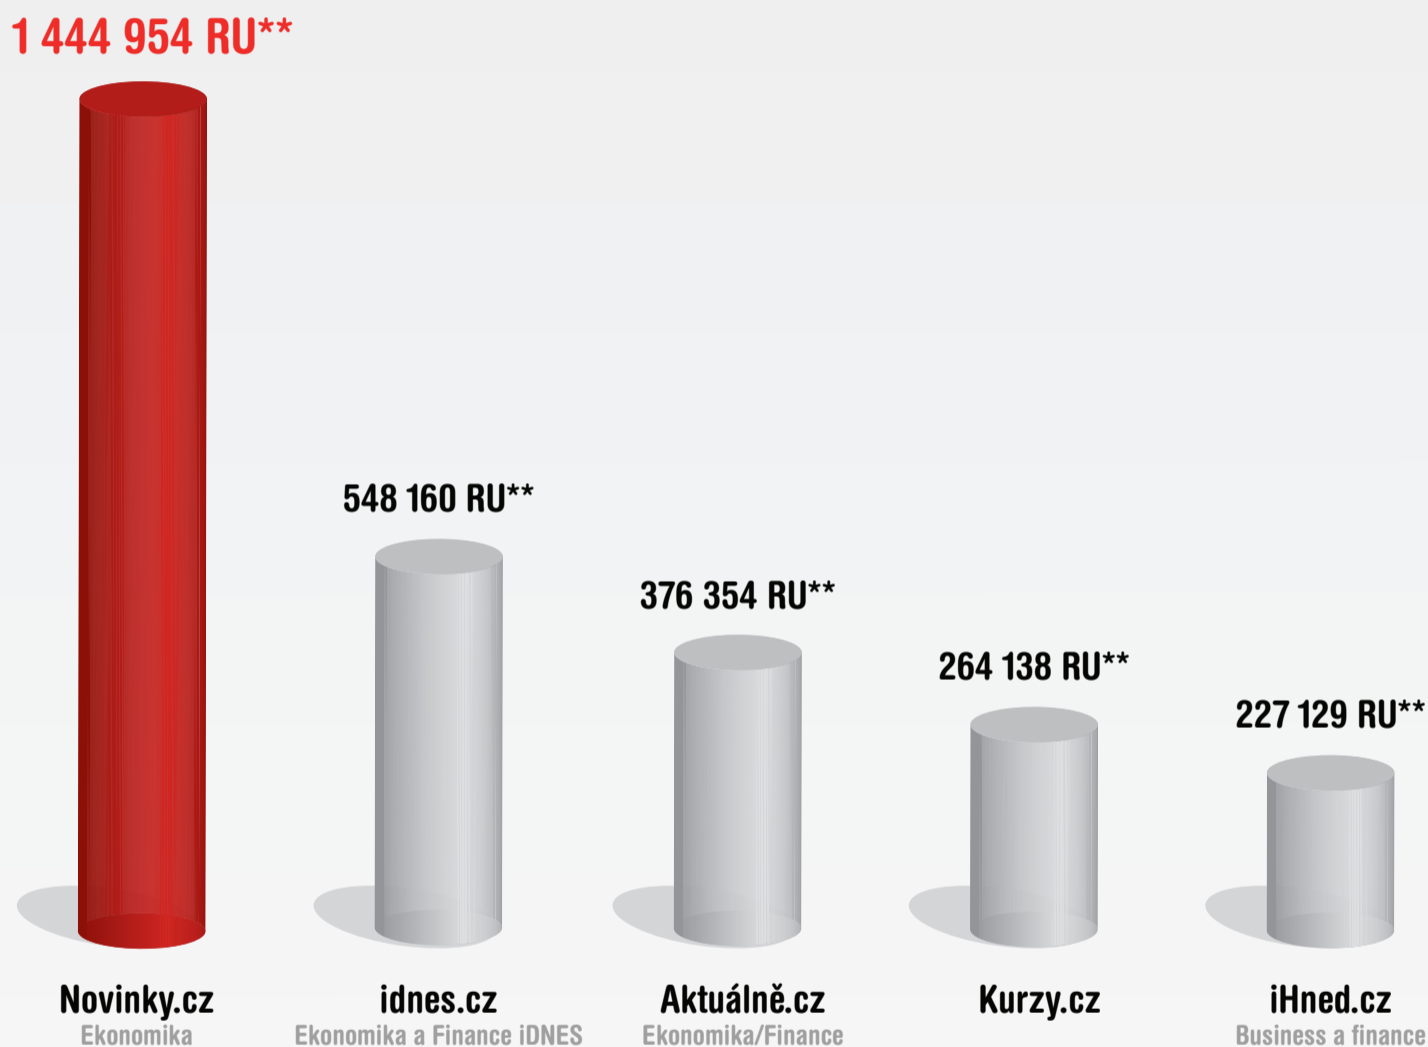

## Nejnavštěvovanější ekonomické zpravodajství na českém internetu

**Graf zobrazuje pět nejnavštěvovanějších serverů z kategorie: Ekonomika, finance, právo\***

\* Ekonomika, finance, právo - přímá agregace Gemius

\*\* RU (reální uživatelé) - počet uživatelů internetu v příslušné cílové skupině, kteří vygenerovali alespoň jedno zobrazení na vybraném webovém serveru během daného měsíce (týdne, dne). Tento ukazatel odpovídá skutečnému počtu lidí (ne počítačů, cookies nebo IP adres), kteří navštívili webový server v daném měsíci (týdnu, dnu). Zdroj: Metodika NetMonitor