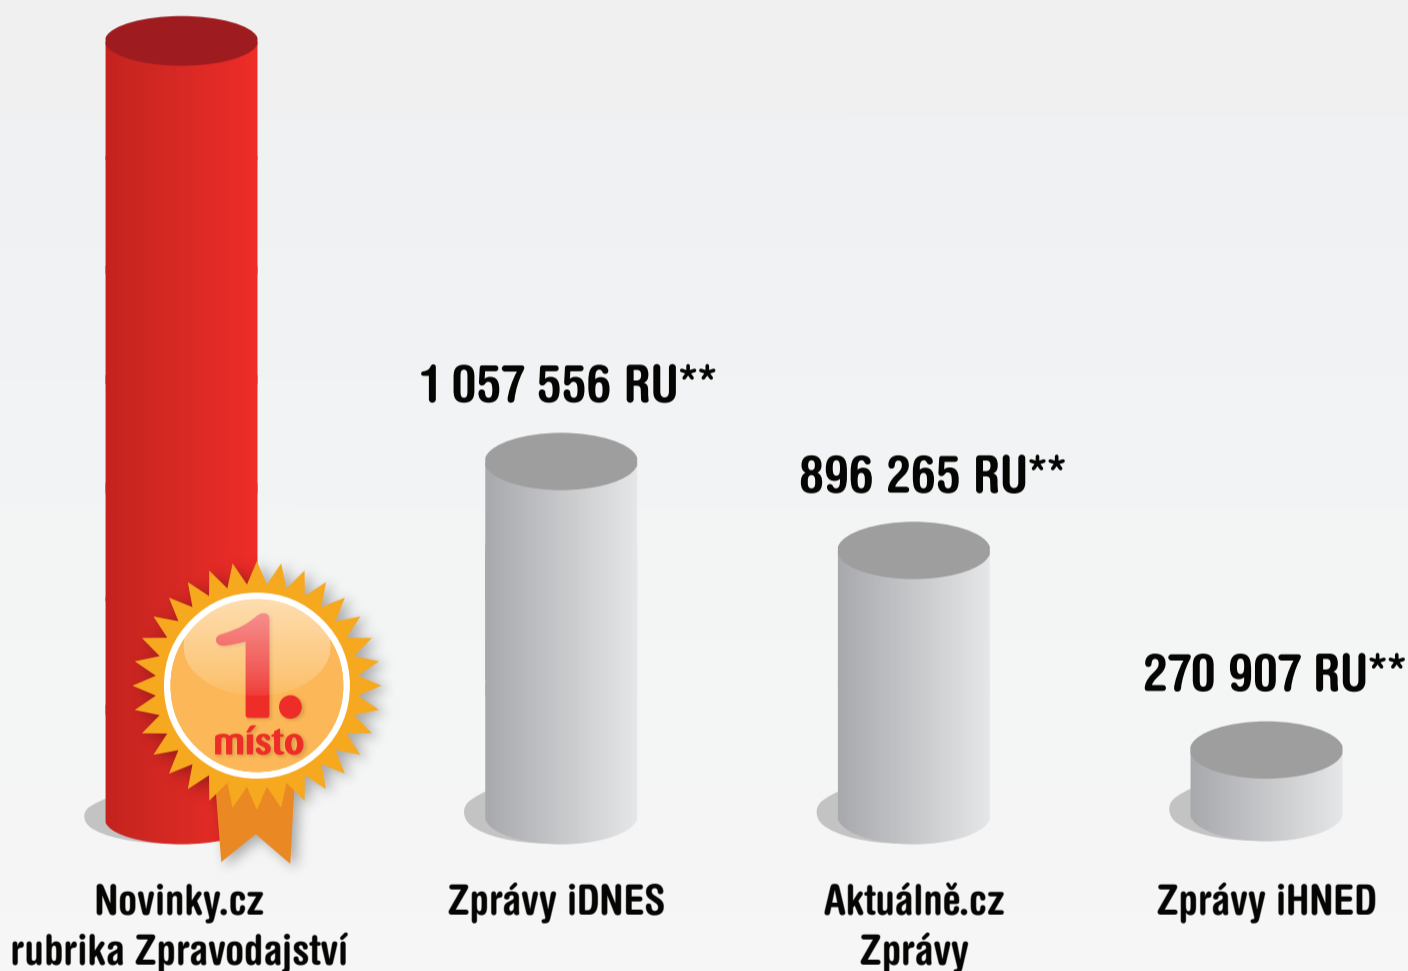

Novinky.cz

Nejnavštěvovanější zpravodajství na českém internetu

2 678 225 RU**

Graf zobrazuje čtyři nejnavštěvovanější servery z kategorie: Zpravodajství (domáci+zahraniční)*

* Zpravodajství (domáci+zahraniční) - přímá agregace Gemius

(centrum.cz|Aktualne.cz|Zpravy, e-pocasi.cz, idnes.cz|Zpravy iDNES, ihned.cz|Zpravodajstvi iHNED|Zpravy, meteocentrum.cz, meteopress.cz, novinky.cz|rubrika Zpravodajstvi)

** RU (reální uživatelé) - počet uživatelů internetu v příslušné cílové skupině, kteří vygenerovali alespoň jedno zobrazení na vybraném webovém serveru během daného měsíce (týdne, dne). Tento ukazatel odpovídá skutečnému počtu lidí (ne počítačů, cookies nebo IP adres), kteří navštívili webový server v daném měsíci (týdnu, dnu).
Zdroj: Metodika NetMonitor