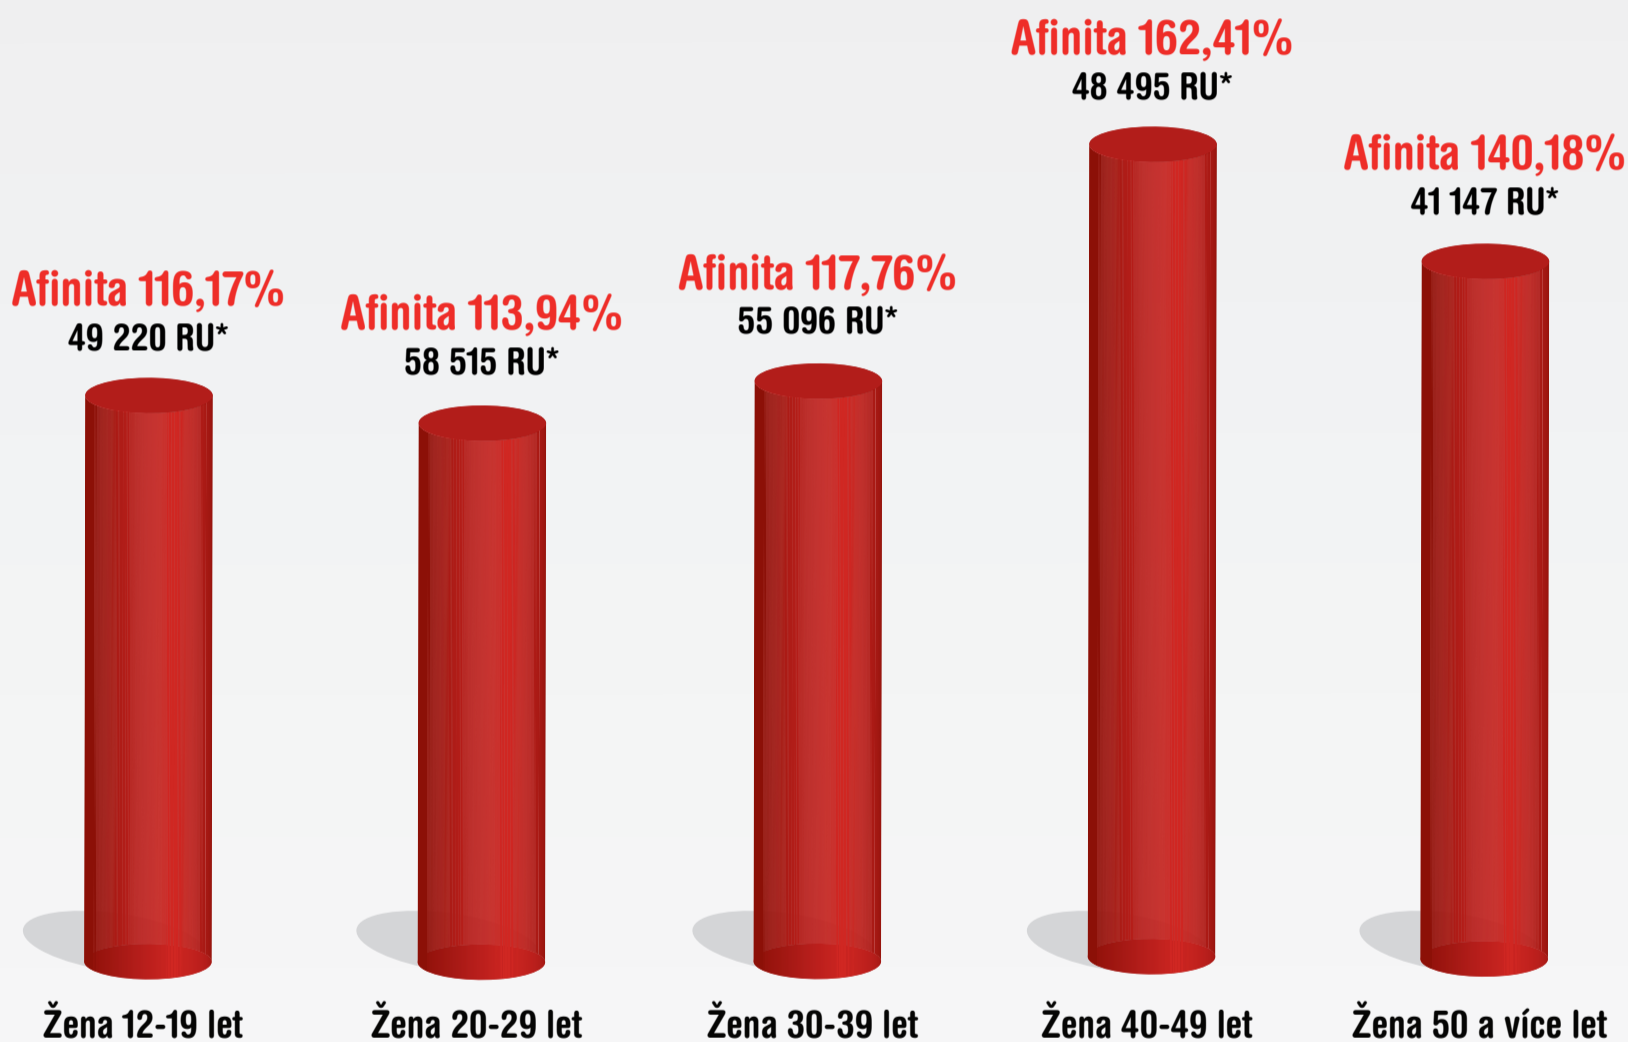

HOROSKOPY.CZ

Na konstelaci hvězd nezáleží,
jste stále s námi :-)

Graf zobrazuje průměrnou afinitu cílových skupin ze všech celých týdnů zvoleného měsíce

* RU (reální uživatelé) - počet uživatelů internetu v příslušné cílové skupině, kteří vygenerovali alespoň jedno zobrazení na vybraném webovém serveru během daného měsíce (týdne, dne). Tento ukazatel odpovídá skutečnému počtu lidí (ne počítačů, cookies nebo IP adres), kteří navštívili webový server v daném měsíci (týdnu, dnu). Zdroj: Metodika NetMonitor