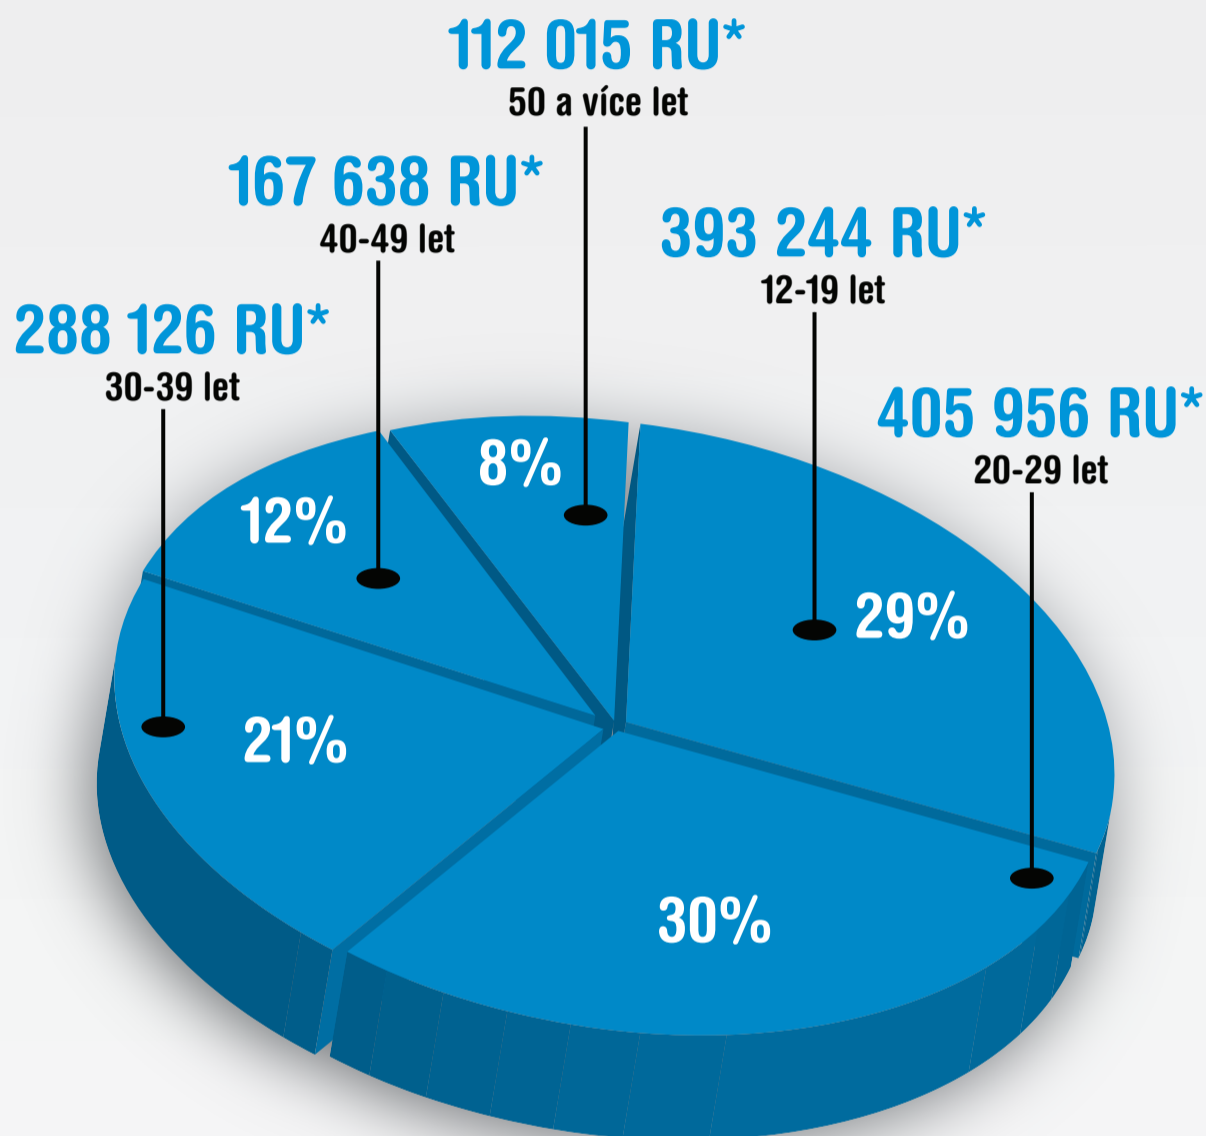

## zejména lidé nad 20 let

**Graf zobrazuje věkové rozdělení reálných uživatelů na serveru Spoluzaci.cz**

\* RU (reální uživatelé) - počet uživatelů internetu v příslušné cílové skupině, kteří vygenerovali alespoň jedno zobrazení na vybraném webovém serveru během daného měsíce (týdne, dne). Tento ukazatel odpovídá skutečnému počtu lidí (ne počítačů, cookies nebo IP adres), kteří navštívili webový server v daném měsíci (týdnu, dnu). Zdroj: Metodika NetMonitor